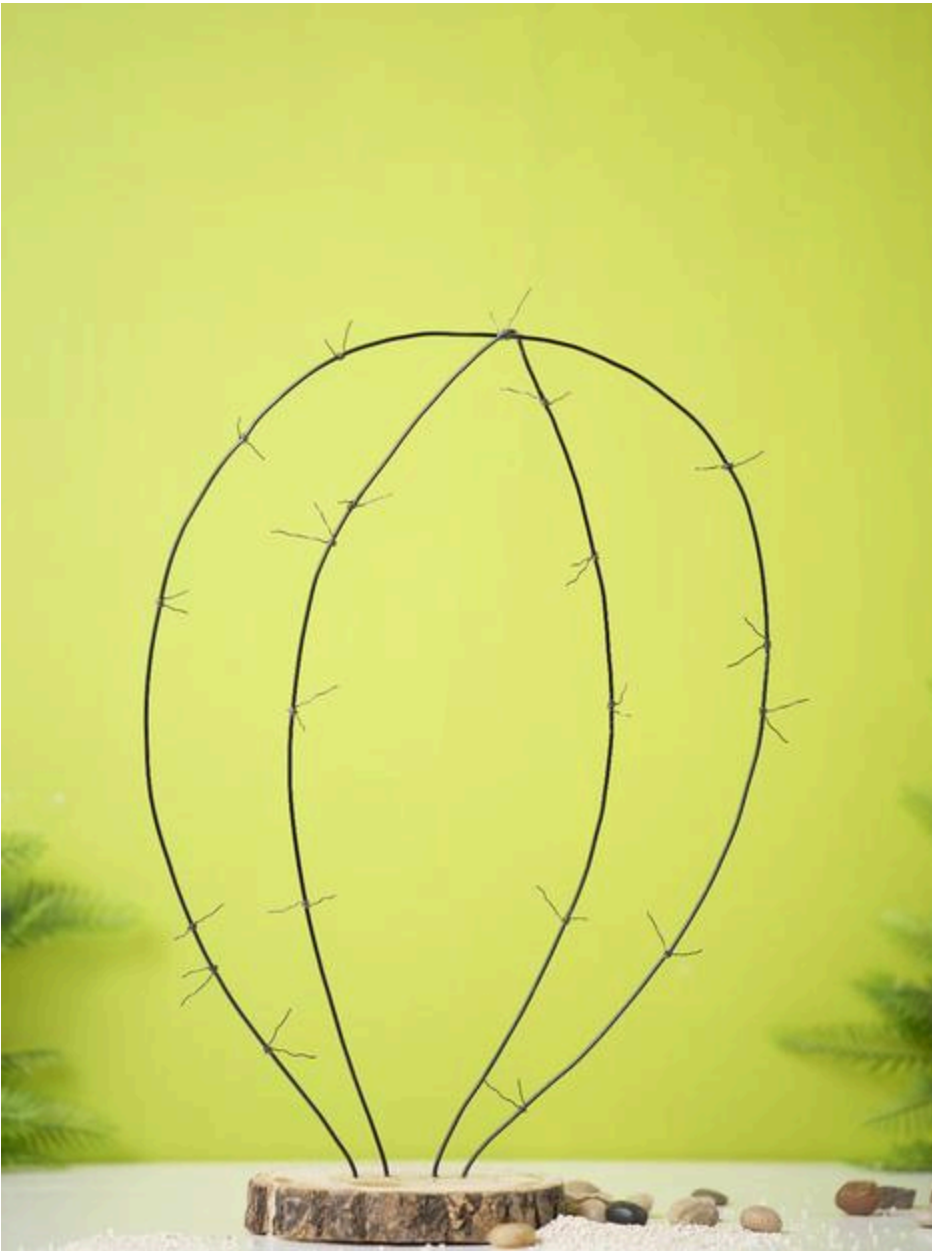

# Realizzare cactus in filo di ferro

Istruzioni No. 1608

Livello di difficoltà: Principiante 🍴🍴🍴🍴

Orario di lavoro: 1 Ora

I nostri **cactus in filo metallico** non solo **fanno una bella figura**, ma sono anche meravigliosamente estivi e attirano l'attenzione in casa. È possibile anche illuminare i cactus o utilizzarli come **porta-appunti**.

Piegate il [filo di alluminio decorativo](#) in cactus. Potete usare le nostre forme come guida o realizzare le vostre creazioni.

Ora posizionate i **cactus sagomati** sui [dischi d'albero](#) e segnate i punti in cui **praticare** i **fori**. Prendete i dischi d'albero e **praticate** due o quattro **fori** nei **dischi di legno** usando il trapano a batteria. Assicuratevi che il diametro della testa del trapano corrisponda a quello del filo, in modo che il cactus si regga correttamente.

Abbiamo **avvolto** un cactus con una [catena luminosa a micro LED](#), in modo da avere un'attrazione suggestiva.

Gli **aculei** degli altri due cactus possono essere realizzati con il **filo di ferro**. Per farlo, avvolgete il filo nei punti desiderati e premete bene il filo sul cactus con una **pinza da gioielliere**.

Per fissare gli aculei al filo di ferro si può usare anche della **colla artigianale**. La colla si asciuga in modo trasparente e non è più visibile in seguito.

**Suggerimento:** se volete, potete usare i cactus anche come **porta-appunti**. Le note, ecc. possono essere attaccate al cactus con piccole **clip**.