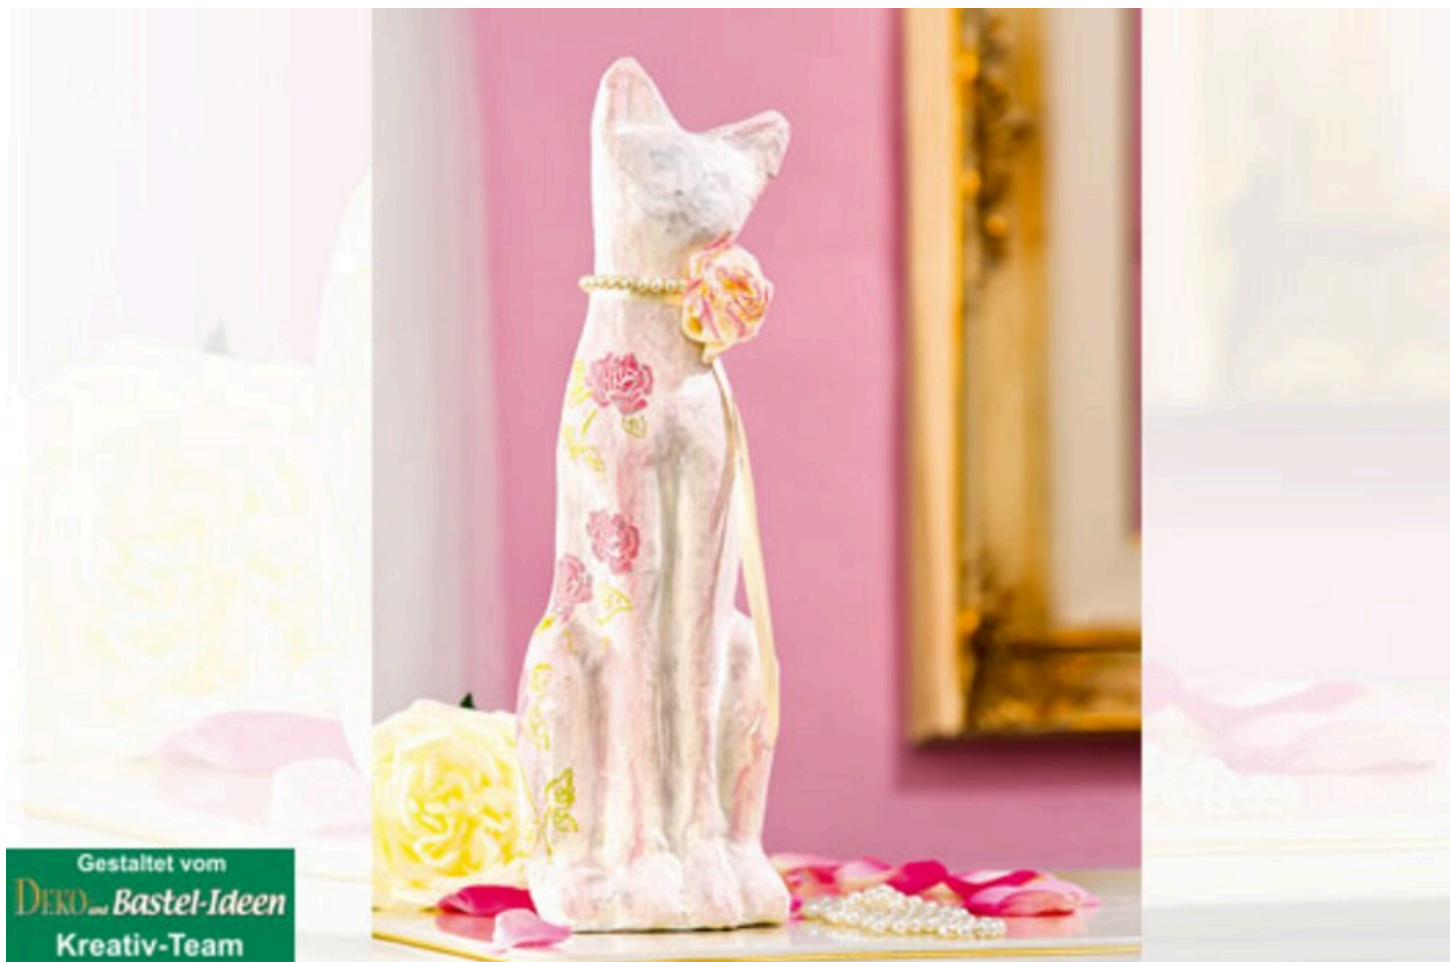

Pappmaché-Katze mit schablonierten Motiven

Istruzioni No. 222

Less is more: le caratteristiche dell'elegante gatto sono solo leggermente accennate e anche i motivi a rosa sono utilizzati in modo molto sobrio.

I piccoli motivi sullo stencil autoadesivo sono particolarmente adatti per lavorare sul corpo ben modellato.

Dettagli dell'articolo:

Numero di articolo	Nome dell'articolo	Quantità
14084	Nastro di raso "Bonbon" VBS	1
574532-69	Perle di cera in vetro Crystal Renaissance, 6 mm, 40 pezziCrema	1