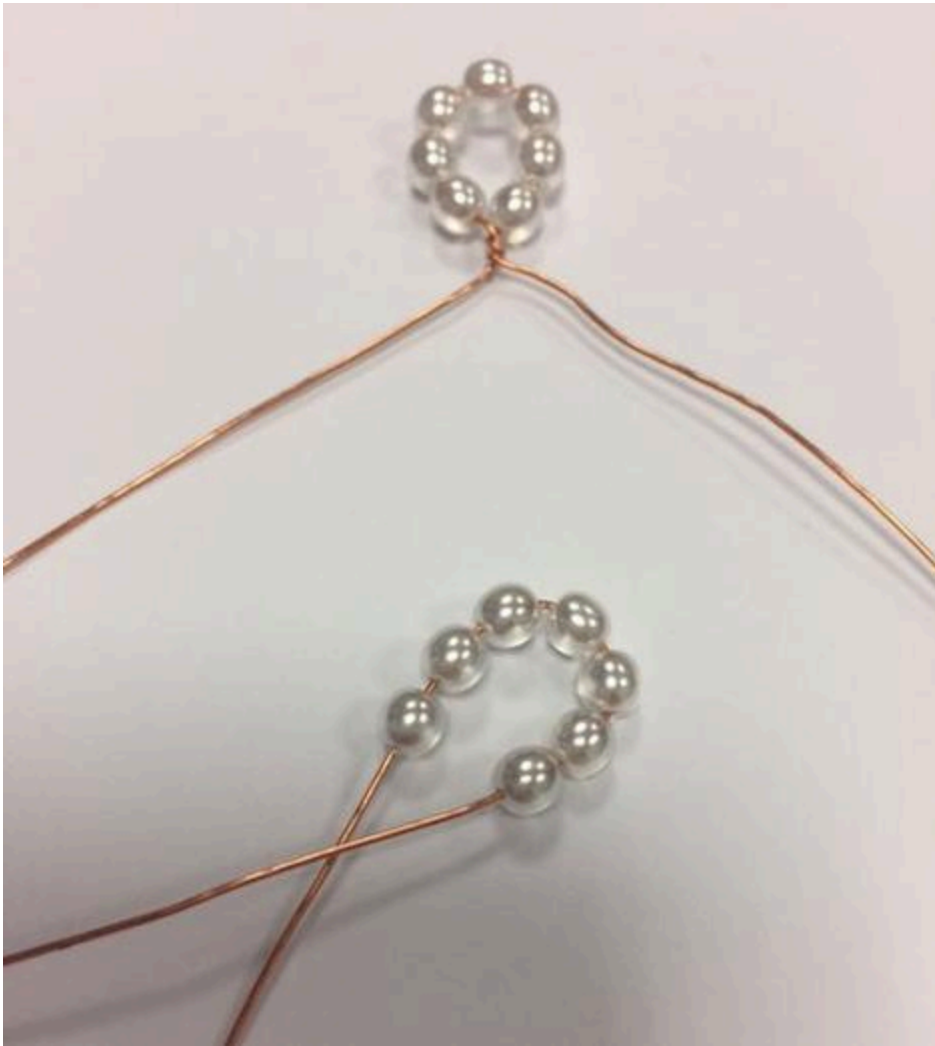

# Corona dell'Epifania in filo di rame e perline di cera di vetro

Istruzioni No. 1400

Livello di difficoltà: Avanzato 

Orario di lavoro: 1 Ora

Deve avere

Filo di rame, resistente all'appannamento, 0,6 mm

● **1,99 €** (1 m = 0,20 €)

[🔗](#) Dettagli articolo

Quantità:

1

**Aggiungi al carrello**

### Dettagli dell'articolo:

Numero di articolo	Nome dell'articolo	Quantità
574525-81	Perle di cera in vetro Crystal Renaissance, 4 mm, 75 pezzi Bianco neve	1
970020	Taglierina laterale VBS	1
970044	Pinze per gioielli VBS	1