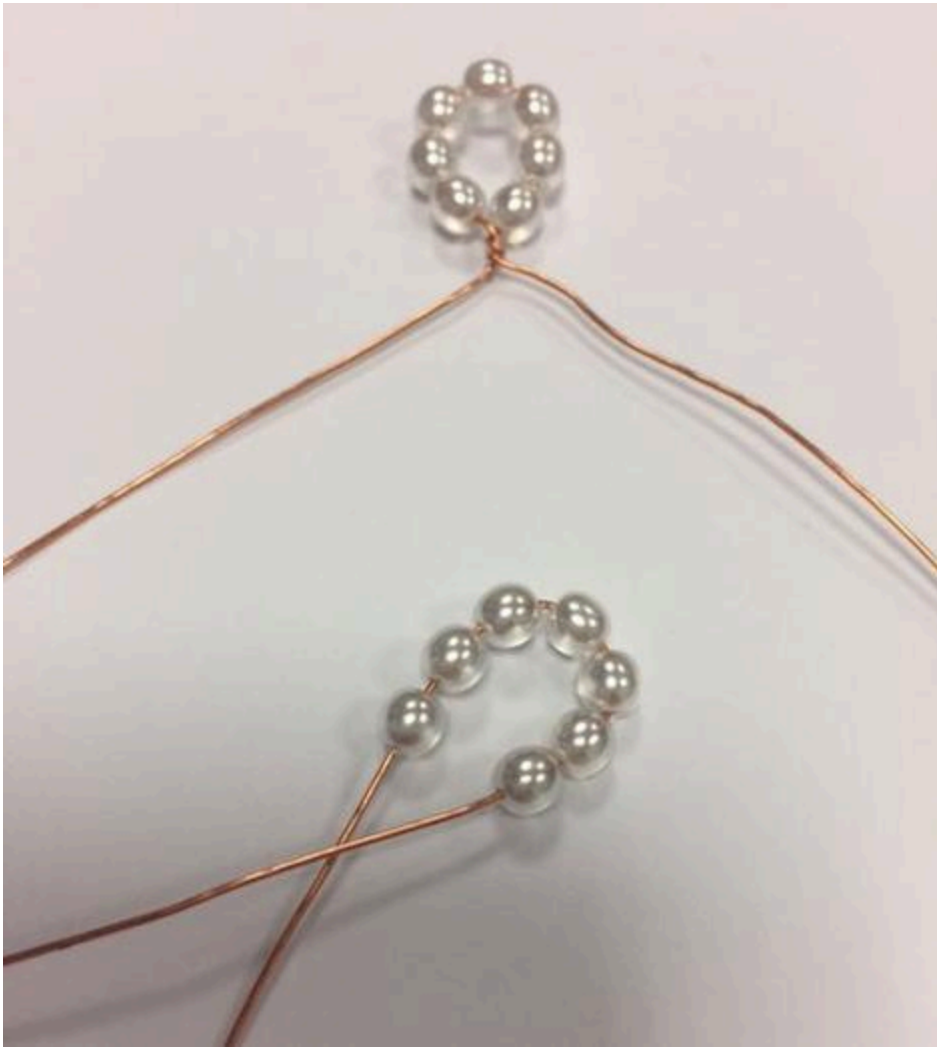

Corona dell'Epifania in filo di rame e perline di cera di vetro

Istruzioni No. 1400

Livello di difficoltà: Avanzato 

Orario di lavoro: 1 Ora

Deve avere

Filo di rame, resistente all'appannamento, 0,6 mm

● **1,99 €** (1 m = 0,20 €)

[🔗](#) Dettagli articolo

Quantità:

Aggiungi al carrello

Dettagli dell'articolo:

Numero di articolo	Nome dell'articolo	Quantità
574525-81	Perle di cera in vetro Crystal Renaissance, 4 mm, 75 pezzi Bianco neve	1
970020	Taglierina laterale VBS	1
970044	Pinze per gioielli VBS	1